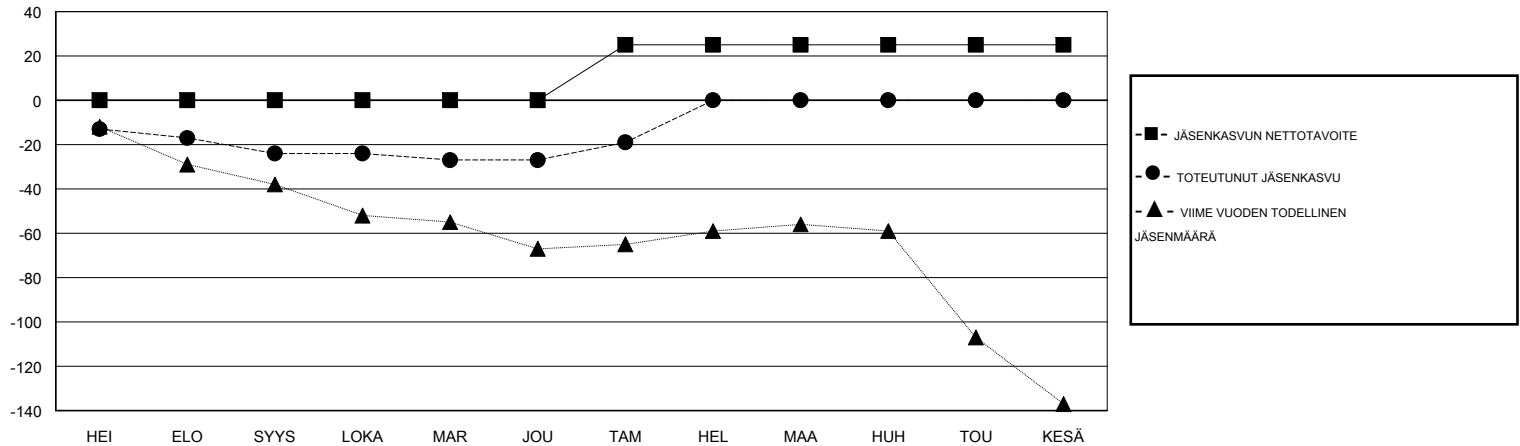

# MONTHLY MEMBERSHIP PROGRESS REPORT

District 107 C

Results as of: 01/31/2018

GMT: ANTTI FORSELL

SIJAINI FINLAND

GMT VAALIPIIRI

Klubit				jäsenä			
TULOKSET 2017-2018				TULOKSET 2017-2018			
NELJÄNNES	UUDEN KLUBIN TAVOITE	UUDET KLUBIT	LOPETETUT KLUBIT	NELJÄNNES	JÄSENKASVUN NETTOTAVOITE	TOTEUTUNUT JÄSENKASVU	POISTETUT JÄSENET (mukaan lukien siirrot)
HEI/ELO/SYYS	0	0	0	HEI/ELO/SYYS	0	21	41
LOKA/MAR/JOU	0	0	0	LOKA/MAR/JOU	0	38	40
TAM/HEL/MAA	1	0	0	TAM/HEL/MAA	25	17	8
HUH/TOU/KESÄ	0	0	0	HUH/TOU/KESÄ	0	0	0

TAVOITTEET JA UUDET KLUBIT, KUMULATIIVINEN

TAVOITTEET JA JÄSENET, KUMULATIIVINEN

LAKKAUTETUT KLUBIT: 0

ERONNEET JÄSENET

KUOLLUT	6
KLUBI LAKKAUTETTU	0
MUUT	83
<b>YHTEENSÄ</b>	<b>89</b>

39 CLUBS OF 92 LISÄNNYT YHDEN TAI USEAMMAN UUTTA JÄSENTÄ