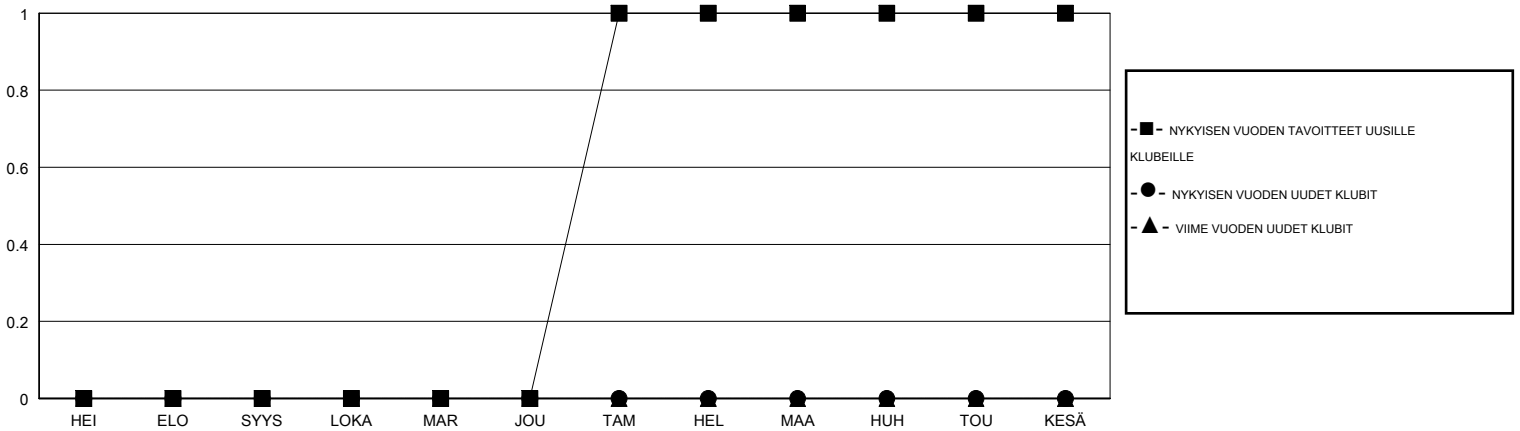

# MONTHLY MEMBERSHIP PROGRESS REPORT

District 107 C

Results as of: 01/31/2018

GMT: ANTTI FORSELL

SIJAINI FINLAND

GMT VAALIPIIRI

Klubit				jäsenä			
TULOKSET 2017-2018				TULOKSET 2017-2018			
NELJÄNNES	UUDEN KLUBIN TAVOITE	UUDET KLUBIT	LOPETETUT KLUBIT	NELJÄNNES	JÄSENKASVUN NETTOTAVOITE	TOTEUTUNUT JÄSENKASVU	POISTETUT JÄSENET (mukaan lukien siirrot)
HEI/ELO/SYYS	0	0	0	HEI/ELO/SYYS	0	21	41
LOKA/MAR/JOU	0	0	0	LOKA/MAR/JOU	0	38	40
TAM/HEL/MAA	1	0	0	TAM/HEL/MAA	25	17	8
HUH/TOU/KESÄ	0	0	0	HUH/TOU/KESÄ	0	0	0

TAVOITTEET JA UUDET KLUBIT, KUMULATIIVINEN

TAVOITTEET JA JÄSENET, KUMULATIIVINEN

LAKKAUTETUT KLUBIT: 0

ERONNEET JÄSENET

KUOLLUT	6
KLUBI LAKKAUTETTU	0
MUUT	83
<b>YHTEENSÄ</b>	<b>89</b>

39 CLUBS OF 92 LISÄNNYT YHDEN TAI USEAMMAN UUTTA JÄSENTÄ